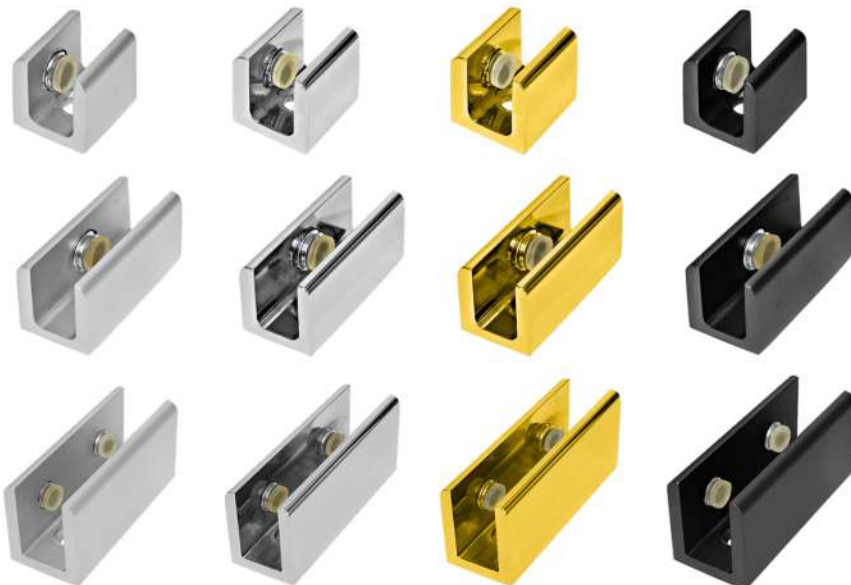

بست شیشه آلومینیومی (آتاژور)

جهت نصب شیشه با ضخامت‌های مختلف

سایز

8 x 18 mm	8 x 25 mm
8 x 30 mm	8 x 40 mm
8 x 50 mm	
10 x 25 mm	10 x 40 mm
10 x 50 mm	
16 x 30 mm	16 x 45 mm
16 x 60 mm	

AL | ساتن

CP | کروم

Gold | طلایی