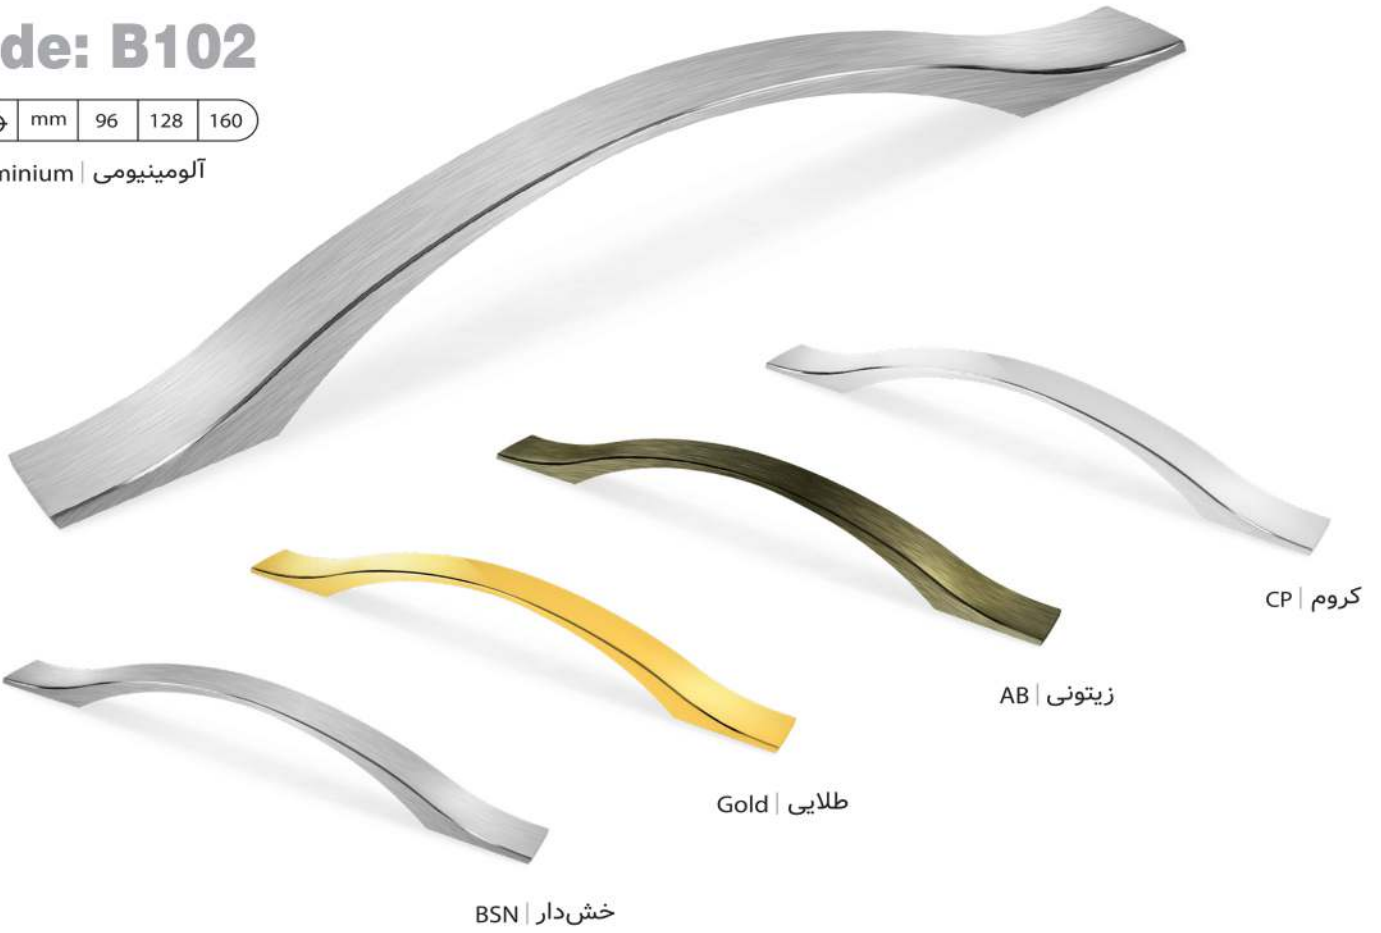

Code: B102

mm 96 128 160

Aluminium | آلومینیومی