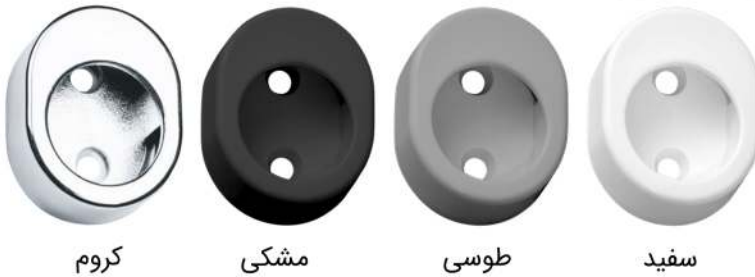

کروم مشکی طوسی سفید

Code: 365

زیر سری کاوردار
لوله ۱۶ میلیمتر