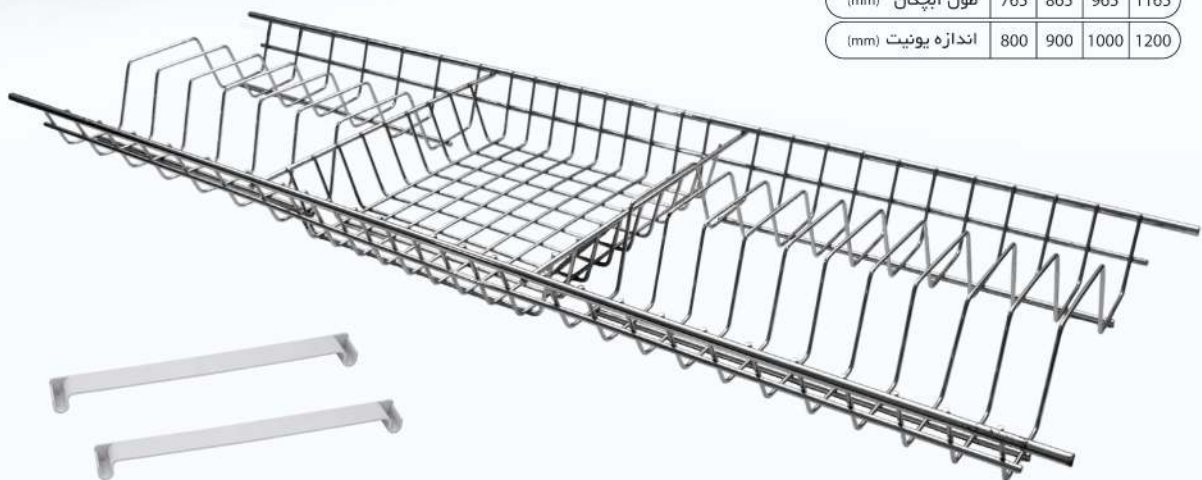

زیر سری مواد نو ABS
و نشکن