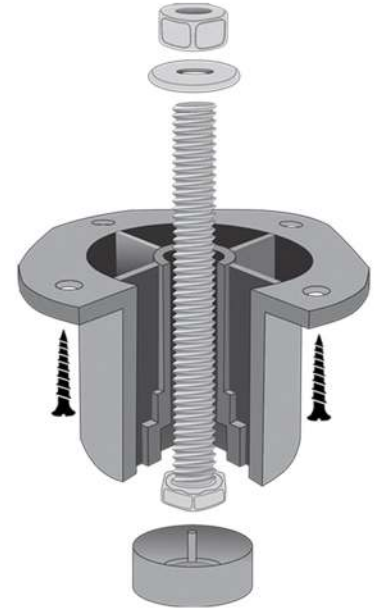

Code: 350

پایه 5 سانتی

کروم

Code: 351

پایه تنظیمی