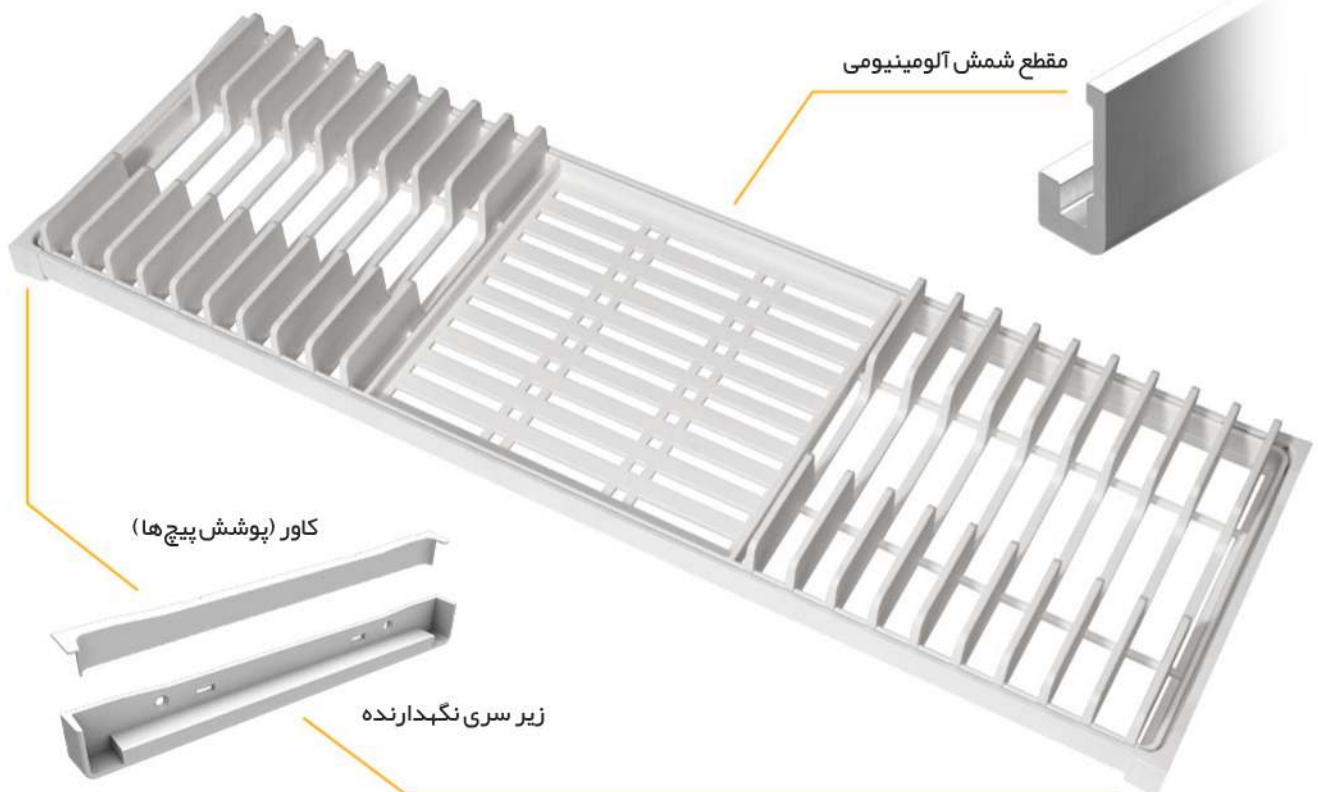

آبچکان کابینت Dish Rack

شماره ثبت طرح صنعتی ۴۴۹۷۶

این محصول (کد ۴۰۸) با طراحی منحصر به فرد، جهت زیبایی و استحکام بیشتر از بدنه‌ی اصلی یک تکه، مقطع شمش آلومینیومی و زیر سری ABS کاور دار با مقاومت بالا تولید شده است.

از مزایای این محصول می‌توان به موارد زیر اشاره کرد:

- عدم زنگ زدگی (در هر شرایط آب و هوایی)
- بدنه اصلی یک تکه (قابل شستشو با انواع شوینده‌ها)
- شمش آلومینیومی (جهت نگهداری بدنه اصلی)
- تحمل وزن بالا (حدود ۵۰ کیلوگرم)
- تنوع در رنگ بندی
- بسته بندی تکی (جعبه‌های رنگی با کیفیت بالا)
- دارای ۵ سال ضمانت بی قید و شرط

آبچکان کابینت
۵ سال ضمانت

Code: 408

طول آبچکان (mm)	765	865	965	1165
اندازه یونیت (mm)	800	900	1000	1200