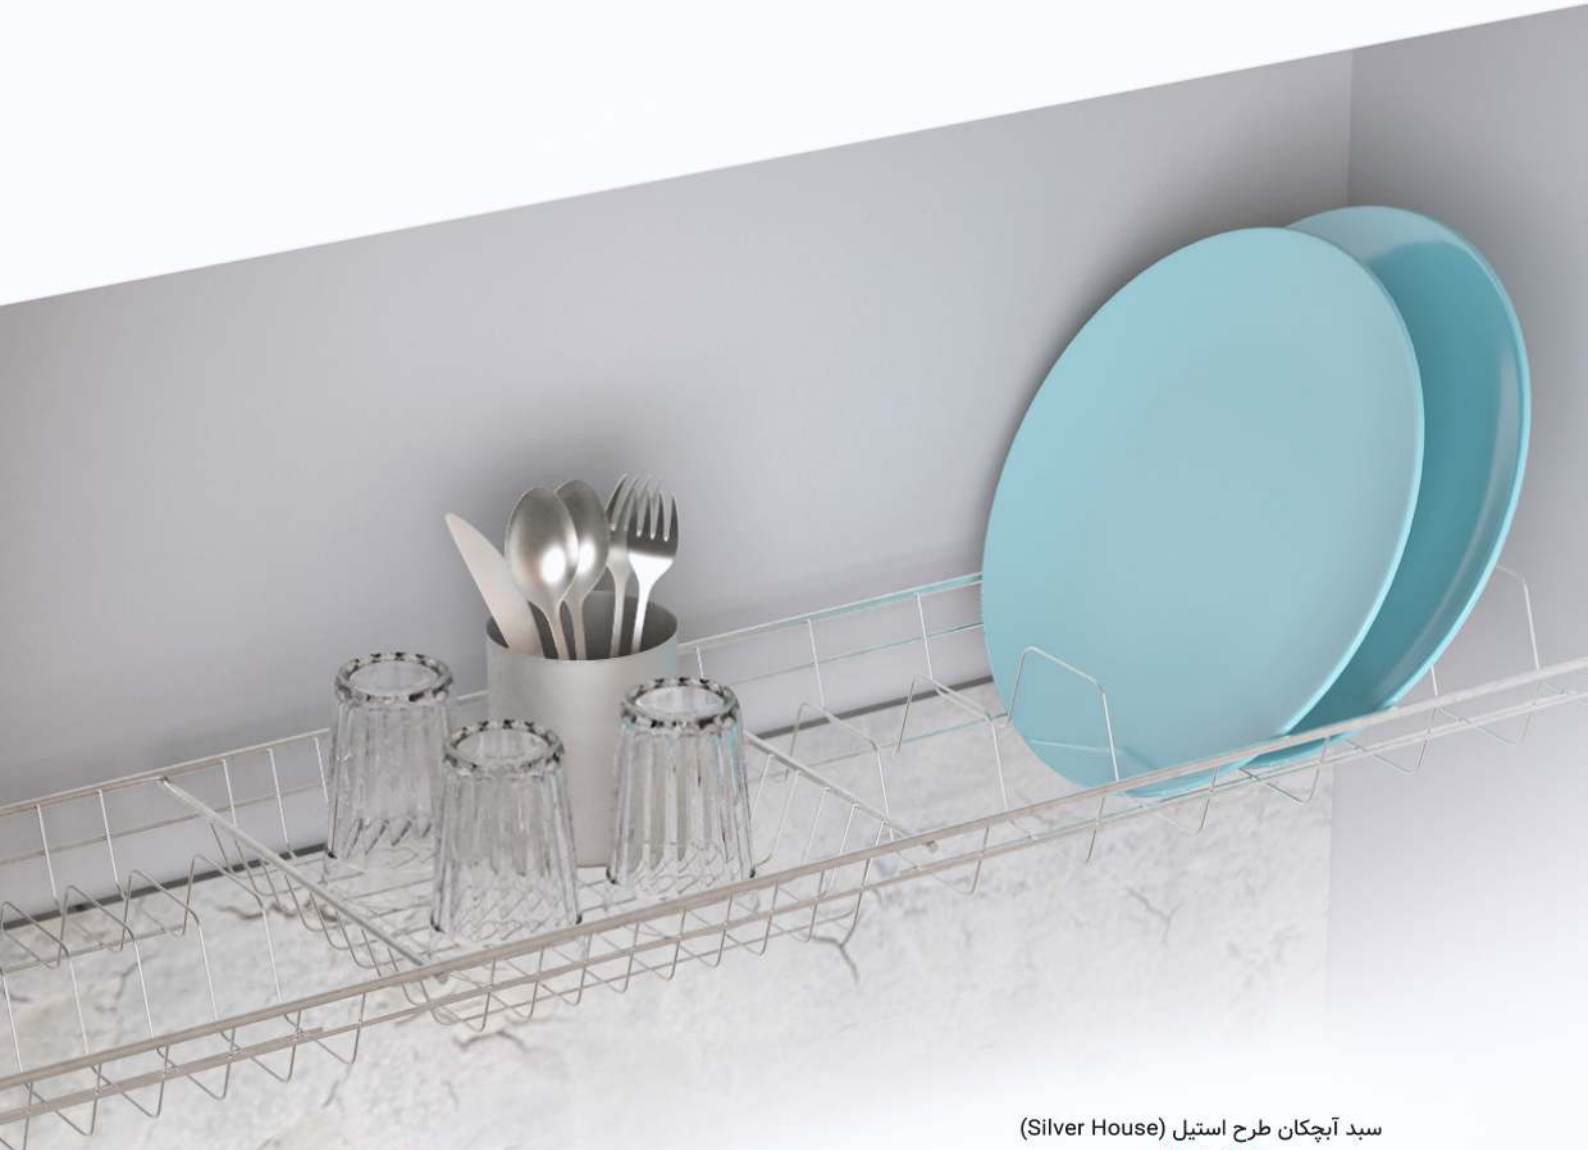

	
36 Pcs.	288 Pcs.

Code: 373 / 374

استپ پادری ۲ کاره

رنگبندی: طلایی، کروم، مشکی

ارتفاع کد 374: 7 سانت

ارتفاع کد 373: 3.7 سانت

پاشنه و زیره سربی با مقاومت بالا

دارای 2 کلاهک فلزی و پلاستیکی
(جهت نصب زمینی و دیواری)