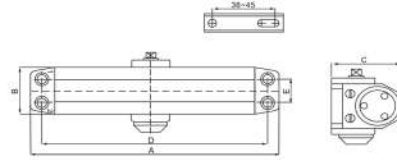

آرام بند

دارای ضربه آخر، مناسب برای قفل های معمولی و برقی ۲۴ ماه ضمانت تعویض

Model: No.1
20-45 kg

10 Pcs.