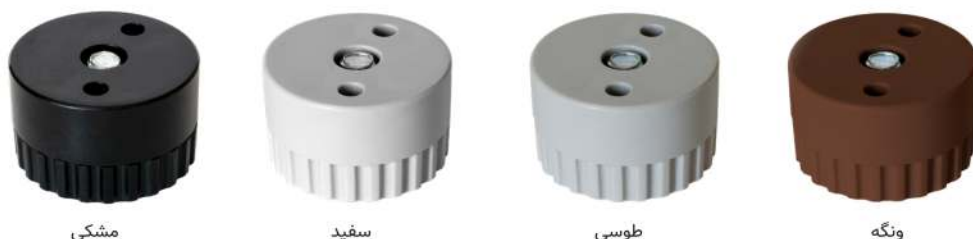

مشکی

سفید

طوسی

ونگه

Code: 342

پایه MDF و لترون همه کاره 40mm

85 Pcs. 340 Pcs.