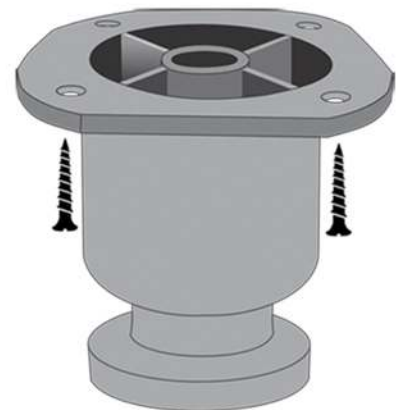

Code: 350

پایه 5 سانتی

Code: 351

پایه تنظیمی