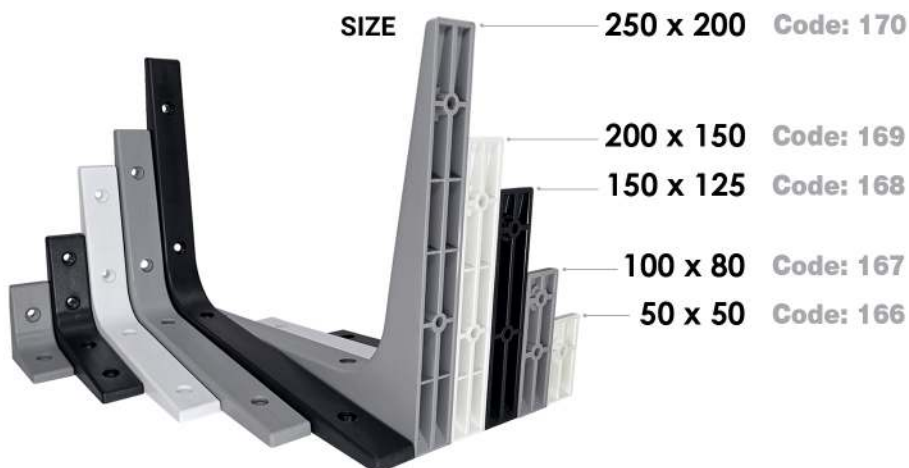

SIZE 250 x 200 Code: 170

200 x 150 Code: 169

150 x 125 Code: 168

100 x 80 Code: 167

50 x 50 Code: 166

پولک کاور جهت
پوشاندن پیچ‌ها